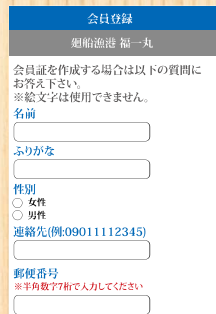

アプリ版ご利用の方は上記登録完了後マイページより「P+KACHI アプリで使用する」をタップしてください

ポイントカードを ホーム画面に追加する方法

android 版

iPhone 版